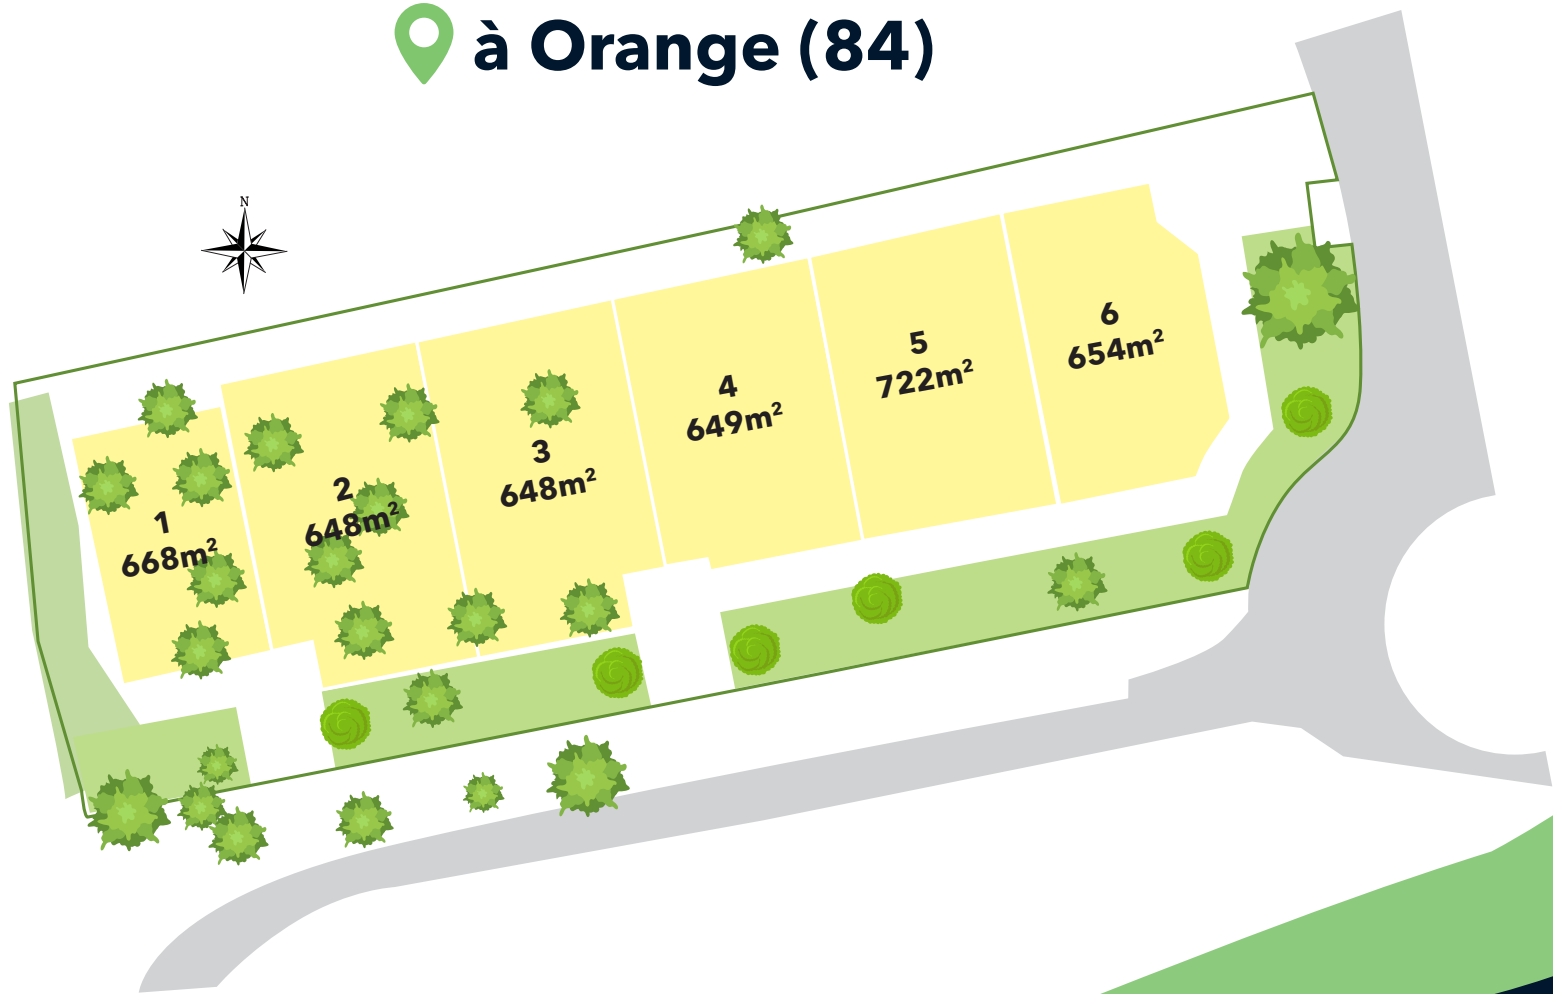

VOTRE TERRAIN À BÂTIR

📍 à Orange (84)

ORANGE, porte de la Provence. Réputée pour son vin, la diversité de ses paysages et la richesse de son patrimoine. Dans le département du Vaucluse et au nord d'Avignon, elle dispose d'une situation privilégiée et de nombreuses commodités.

Les Galets

Route de Châteauneuf
Orange (84)

- 🕒 Autoroute A7 - 5 mn
- 🕒 Centre Commercial - 5 mn
- 🕒 Orange centre - 5 mn
- 🕒 Châteauneuf-du-Pape - 10 mn

BAMA

créateur d'espaces de vie

VOTRE TERRAIN À BÂTIR

📍 à Orange (84)

Sur la route de Châteauneuf, dans un quartier résidentiel et dans un environnement verdoyant, découvrez ces 6 parcelles viabilisées de 650 m² à 720 m².

FONCIÈRE BAMA SAS
56 avenue Jean Jaurès
30900 Nîmes
nimes@groupe-bama.fr