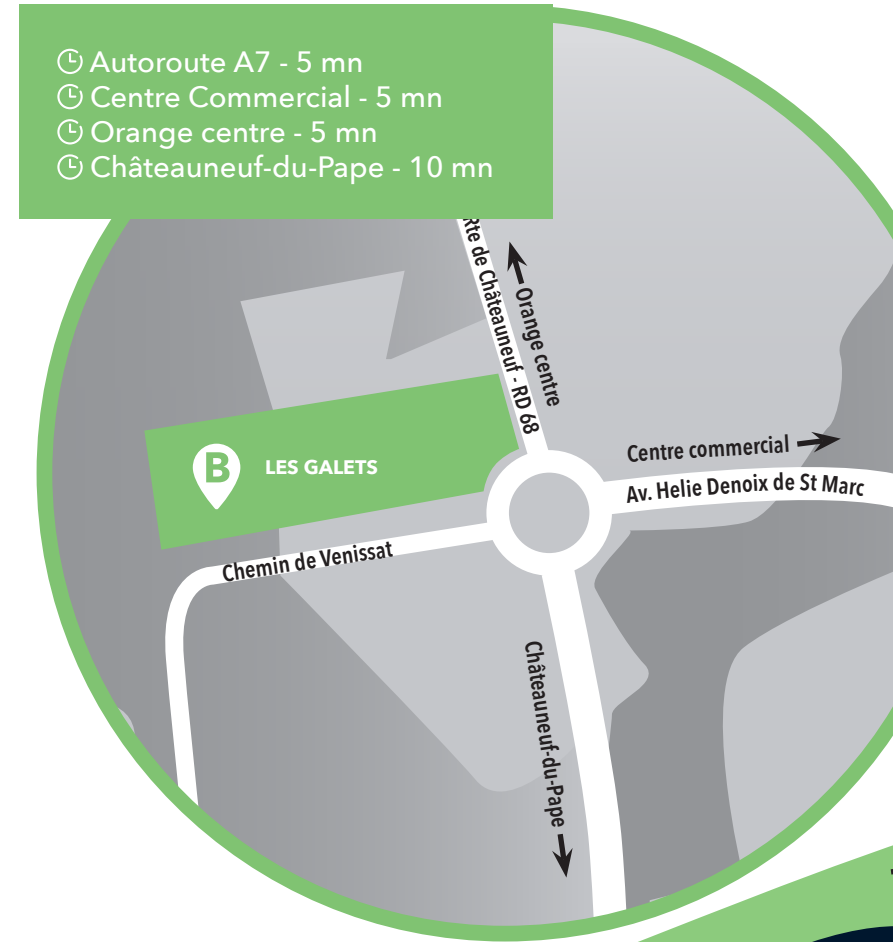

VOTRE TERRAIN À BÂTIR

📍 à Orange (84)

ORANGE, porte de la Provence. Réputée pour son vin, la diversité de ses paysages et la richesse de son patrimoine. Dans le département du Vaucluse et au nord d'Avignon, elle dispose d'une situation privilégiée et de nombreuses commodités.

Les Galets

Route de Châteauneuf
Orange (84)

- 🕒 Autoroute A7 - 5 mn
- 🕒 Centre Commercial - 5 mn
- 🕒 Orange centre - 5 mn
- 🕒 Châteauneuf-du-Pape - 10 mn

BAMA

créateur d'espaces de vie

VOTRE TERRAIN À BÂTIR

📍 à Orange (84)

Sur la route de Châteauneuf, dans un quartier résidentiel et dans un environnement verdoyant, découvrez ces 6 parcelles viabilisées de 650 m² à 720 m².

FONCIÈRE BAMA SAS
56 avenue Jean Jaurès
30900 Nîmes
nimes@groupe-bama.fr