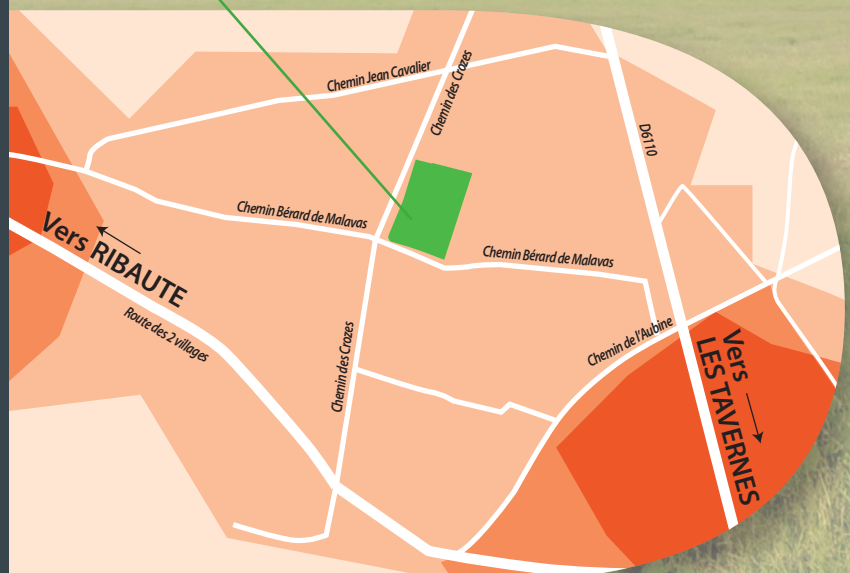

VOTRE TERRAIN À BÂTIR

à Ribaute-Les-Tavernes
(30)

Les Crozes

■ RIBAUTE-LES_TAVERNES

Ancienne seigneurie à la lisière du piémont cévenol, la commune de Ribaute-les-Tavernes se distingue par sa situation privilégiée dans une plaine fertile et généreuse.

Avec pour toile de fond les Cévennes, cet ensemble de terrains viabilisés saura vous séduire par son ouverture vers le Sud et la proximité des axes majeurs.

Anduze à 15 mn
Alès à 15 mn
Nîmes à 30 mn.

BAMA

créateur d'espaces de vie