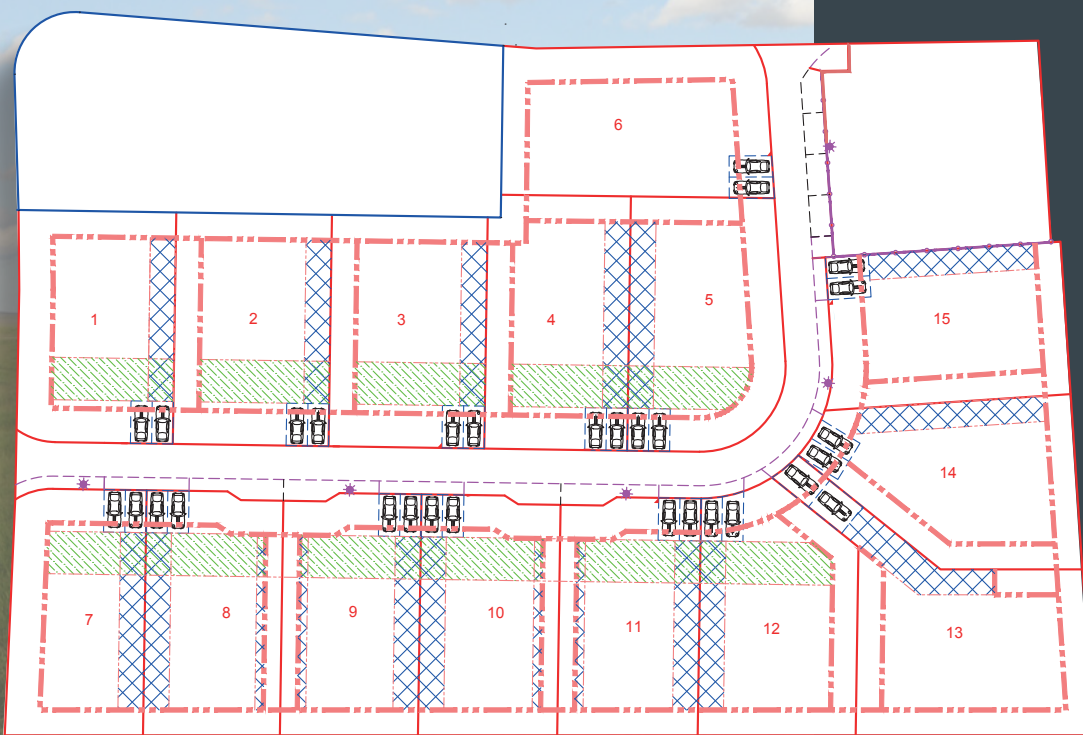

### ■ RIBAUTE-LES\_TAVERNES

Ancienne seigneurie à la lisière du piémont cévenol, la commune de Ribaute-les-Tavernes se distingue par sa situation privilégiée dans une plaine fertile et généreuse.

Avec pour toile de fond les Cévennes, cet ensemble de terrains viabilisés saura vous séduire par son ouverture vers le Sud et la proximité des axes majeurs.

# BAMA

créateur d'espaces de vie

■ Découvrez ces terrains plats et entièrement viabilisés dans un environnement ensoleillé et très calme à proximité immédiate des écoles et services. Parcelles de terrains à bâtir de 450 m<sup>2</sup> à 600 m<sup>2</sup>. Terrains libre constructeur.