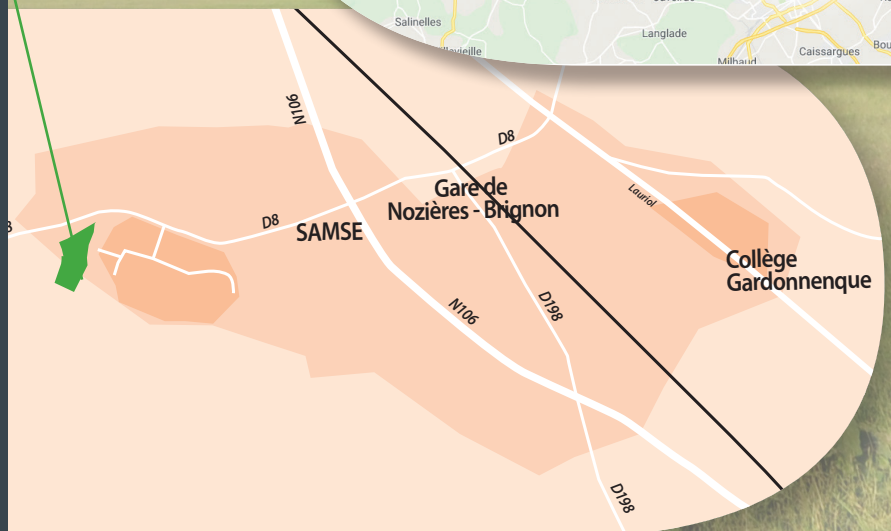

VOTRE TERRAIN À BÂTIR

à Nozières (30)

Les Bruyères

NOZIÈRES

À 25 km de Nîmes
À 18 km d'Alès
À 20 km d'Uzès

Au contact de la garrigue et de la plaine, le hameau de Nozières est niché au cœur d'un écrin de verdure.

BAMA

créateur d'espaces de vie

Tranquillité assurée pour ces 6 parcelles de 800 à 930 m².

www.pogo-parmes.com - 9829 087 19 Illustrations : Illustrations non contractuelle. Photo recto : @dronevaluse.com