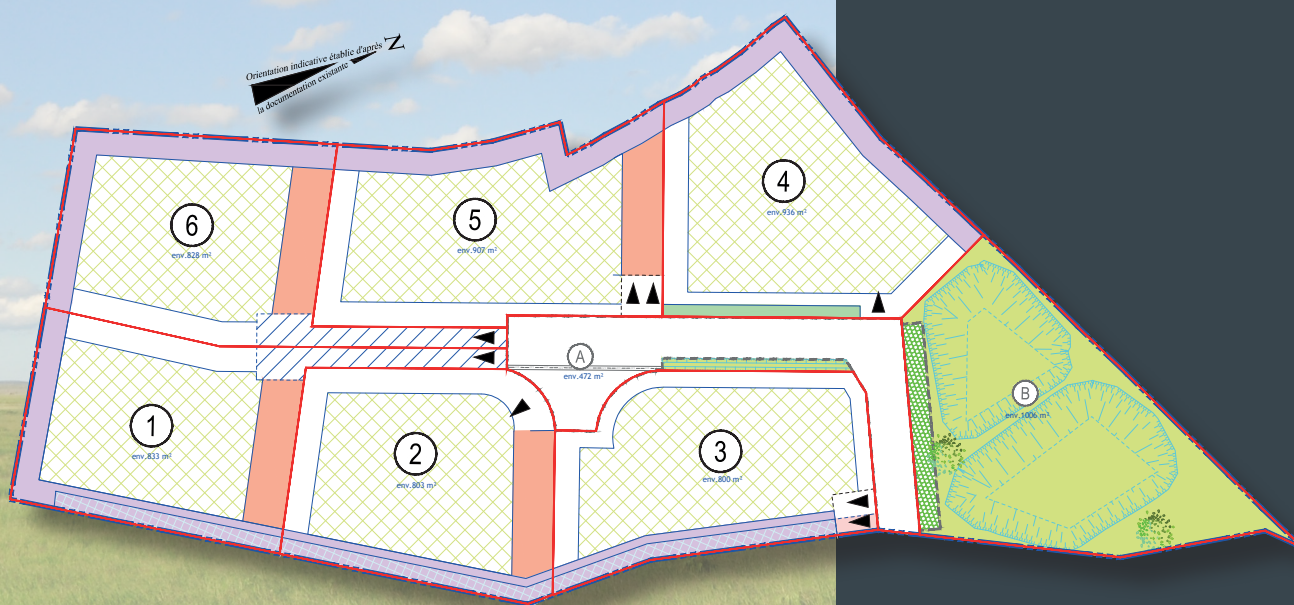

VOTRE TERRAIN À BÂTIR

à Nozières (30)

Les Bruyères

NOZIÈRES

À 25 km de Nîmes
À 18 km d'Alès
À 20 km d'Uzès

Au contact de la garrigue et de la plaine, le hameau de Nozières est niché au cœur d'un écrin de verdure.

BAMA

créateur d'espaces de vie

Tranquillité assurée pour ces 6 parcelles de 800 à 930 m².

www.pogo-parmes.com - 9829 087 19 Illustrations : Illustrations non contractuelle. Photo recto : @dronevaluse.com