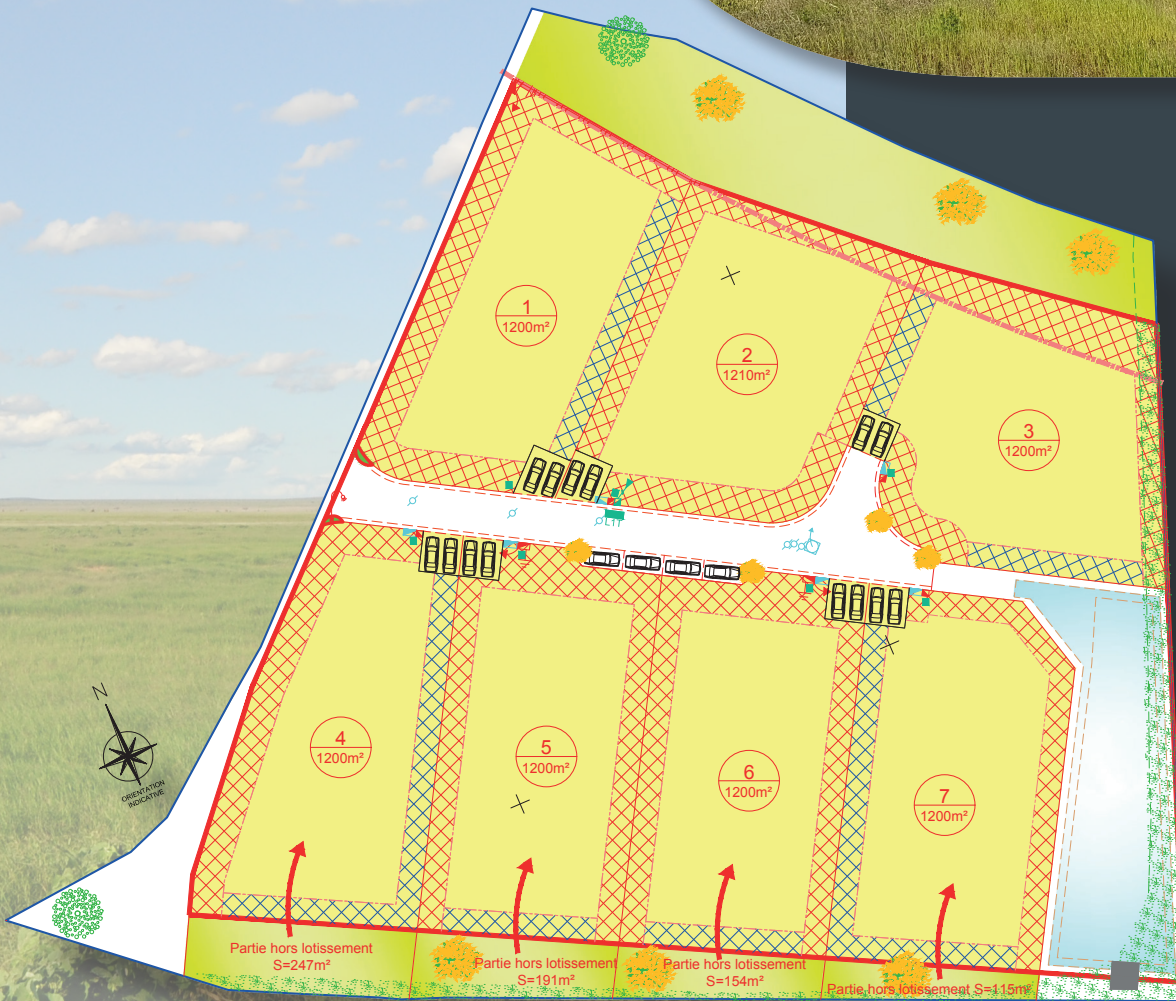

# BAMA

créateur d'espaces de vie

Sur la commune de Mons, à Célas, à 10mn d'Alès, 7 Parcelles viabilisées (hors assainissement) aux dimensions généreuses, surfaces de 1200 à 1447m<sup>2</sup>. Libres constructeurs. Terrains très bien exposés dans un environnement campagnard proche des commerces et écoles.