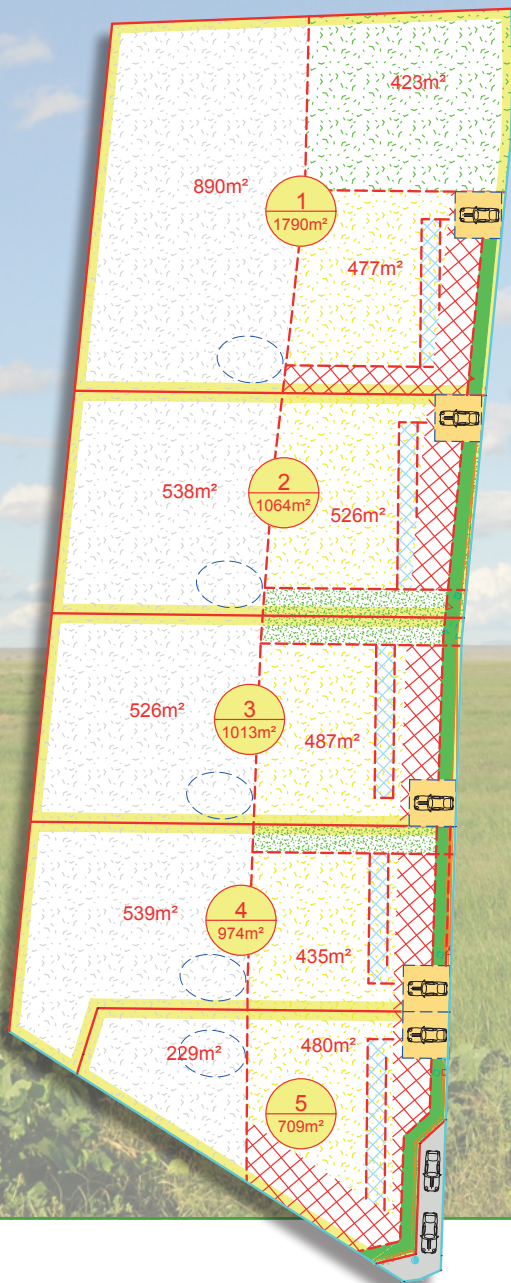

Découvrez LE MAS DE TUFANY !

Dans un ensemble de seulement 5 lots avec des surfaces de 700 m² à 1700 m², calme absolu et vue dégagée.

Terrains libre constructeur.

BAMA
créateur d'espaces de vie

FONCIÈRE BAMA SAS
56 avenue Jean Jaurès - 30900 Nîmes
nimes@groupe-bama.fr

04 66 68 75 01

www.groupe-bama.fr