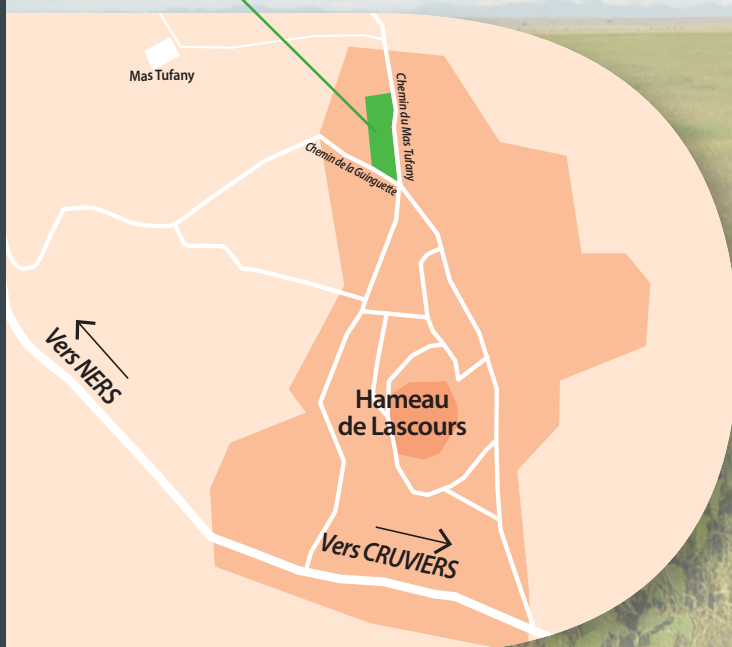

VOTRE TERRAIN À BÂTIR

à Cruviers-Lascours (30)

Mas de tufany sud

Entre Nîmes et Alès

CRUVIERS-LASCOURS

Nichée dans un vallon boisé au milieu de la garrigue, la commune a su développer des activités fort différentes tout en préservant son patrimoine.

Ses activités sont un dosage parfait entre agriculture d'une part et artisanat et entreprises d'autre part.

BAMA
créateur d'espaces de vie

Découvrez LE MAS DE TUFANY !

Dans un ensemble de seulement 5 lots avec des surfaces de 700 m² à 1700 m², calme absolu et vue dégagée.