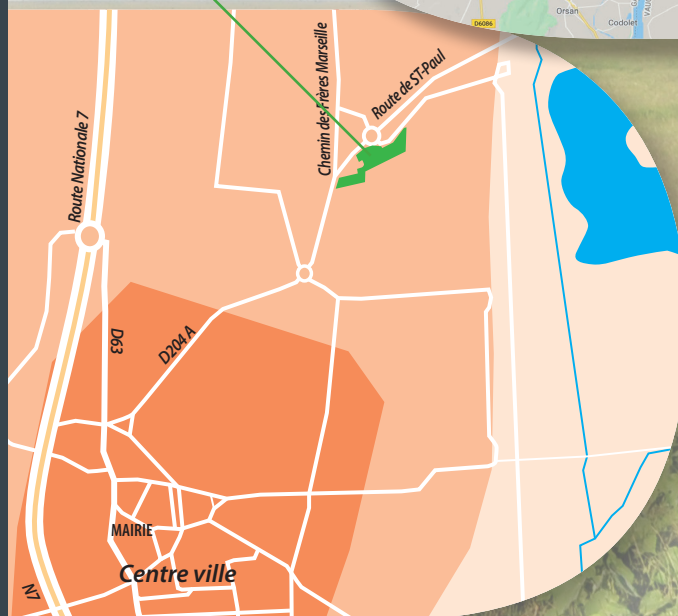

# VOTRE TERRAIN À BÂTIR

à Lapalud (84)

## Les Tournesols

### LAPALUD

ROUTE DE ST-PAUL

À 10 min de l'échangeur autoroutier de Bollène et de St-Paul-Trois-Châteaux, découvrez 12 lots viabilisés et libres constructeurs.

**BAMA**  
créateur d'espaces de vie

Le Lotissement « Les Tournesols » propose à la vente 12 terrains à bâtir de 500 à 829 m<sup>2</sup>. Les lots sont vendus viabilisés et libres de constructeurs dans un environnement très calme.