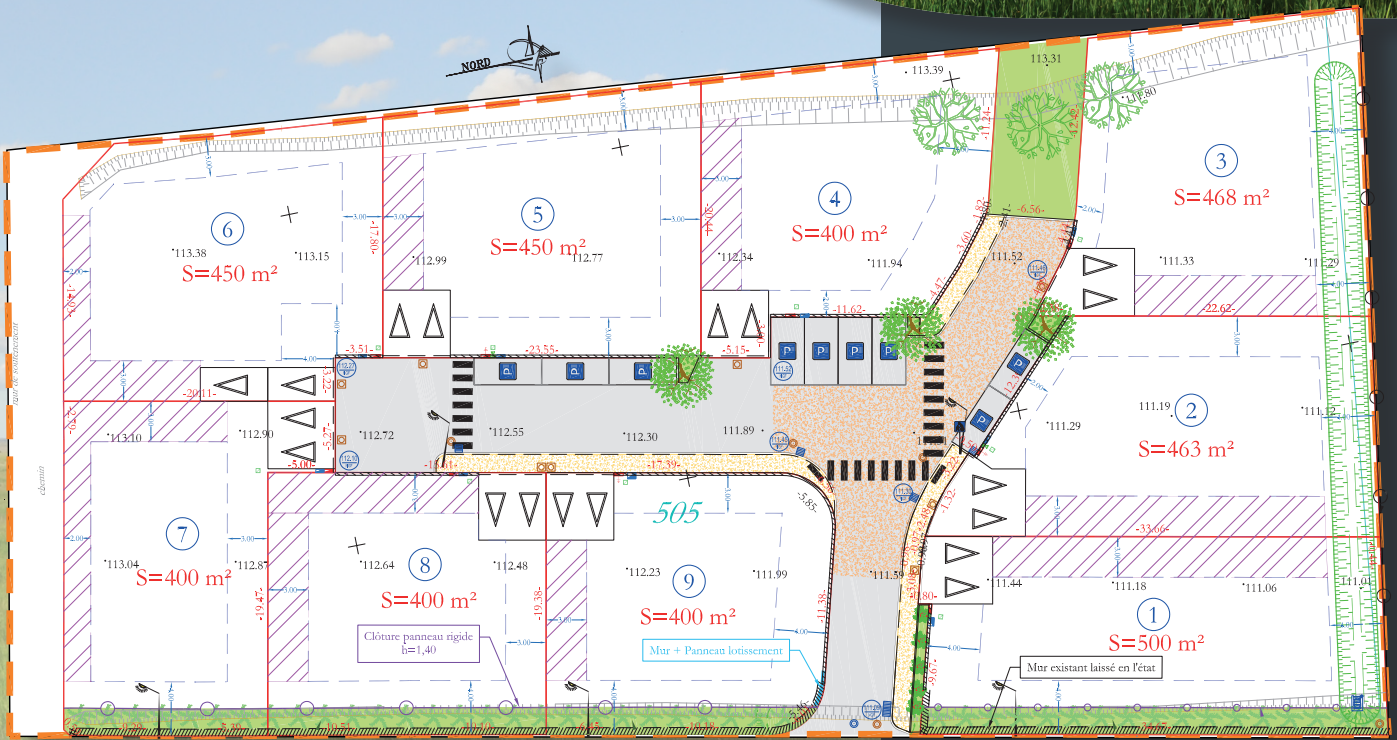

VOTRE TERRAIN À BÂTIR

à Blauzac (30)

Les Coronilles

Quartier Les Clauses

BLAUZAC

A 15 km de Nîmes et à 8 km d'Uzès dans un environnement de garrigue et de vignes ce charmant village perché sur une colline y dévoile ses trésors d'architecture ancienne.

BAMA
créateur d'espaces de vie

À l'entrée du village,
dans un cadre attrayant,
9 parcelles de 400 à 500 m².

www.pogo-parmes.com - 962905719 Illustrations : Illustrations non contractuelle Photo recto : ©dronerevaluse.com