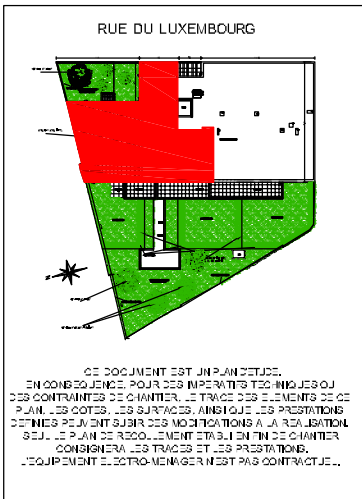

LE LUXEMBOURG II

8-12 RUE DU LUXEMBOURG
69100 VILLEURBANNE

APPARTEMENT	T4
ETAGE	4
N°	44
SEJOUR/CUISINE	37,08
PLACARD	0,69
CHAMBRE 1	11,87
CHAMBRE 2(dont pl)	9,13
CHAMBRE 3(dont pl)	9,53
HALL	3,19
PLACARD	0,59
DEGAGEMENT	4,96
BAINS	4,88
WC	1,77
SURFACE TOTALE	83,69m²
TERRASSE	54,46