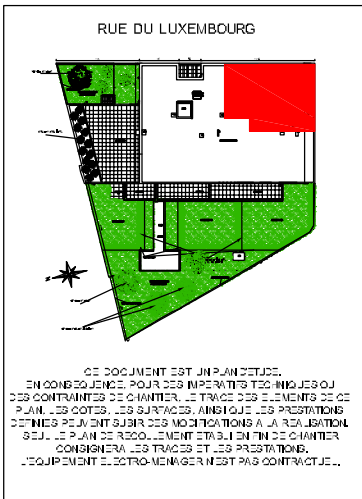

LE LUXEMBOURG II

8-12 RUE DU LUXEMBOURG
69100 VILLEURBANNE

APPARTEMENT	LOCAL ACTIVITE
ETAGE	RDC
N°	01
ACTIVITE	81,08
SURFACE TOTALE	81,08m²