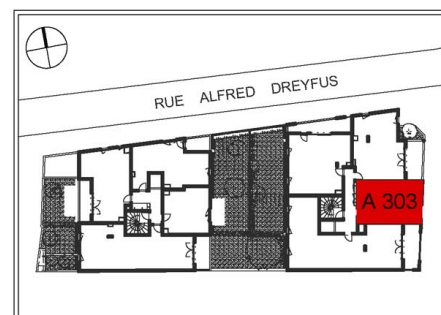

LE QUATUOR

10 rue Alfred Dreyfus / Chemin de Feyzin - 69200 VENISSIEUX

TYPE T1 - LOT A303

ETAGE 3

SURFACES HABITABLES

SEJOUR / CUISINE + PL	31.28 m ²
SALLE DE BAIN	6.20 m ²
TOTAL SURFACES HAB.	37.48 m²

Le 29 Avril 2016