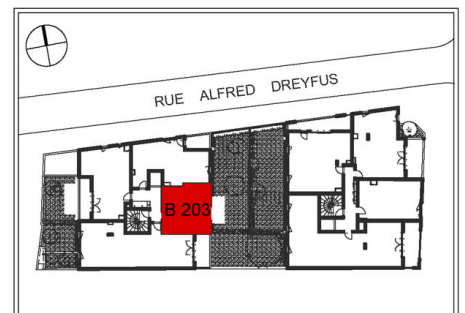

10 rue Alfred Dreyfus / Chemin de Feyzin - 69200 VENISSIEUX

TYPE T1 - LOT B203

ETAGE 2

SURFACES HABITABLES

SEJOUR / CUISINE + PL	26.13 m <sup>2</sup>
SALLE DE BAIN	5.21 m <sup>2</sup>
<b>TOTAL SURFACES HAB.</b>	<b>31.34 m<sup>2</sup></b>